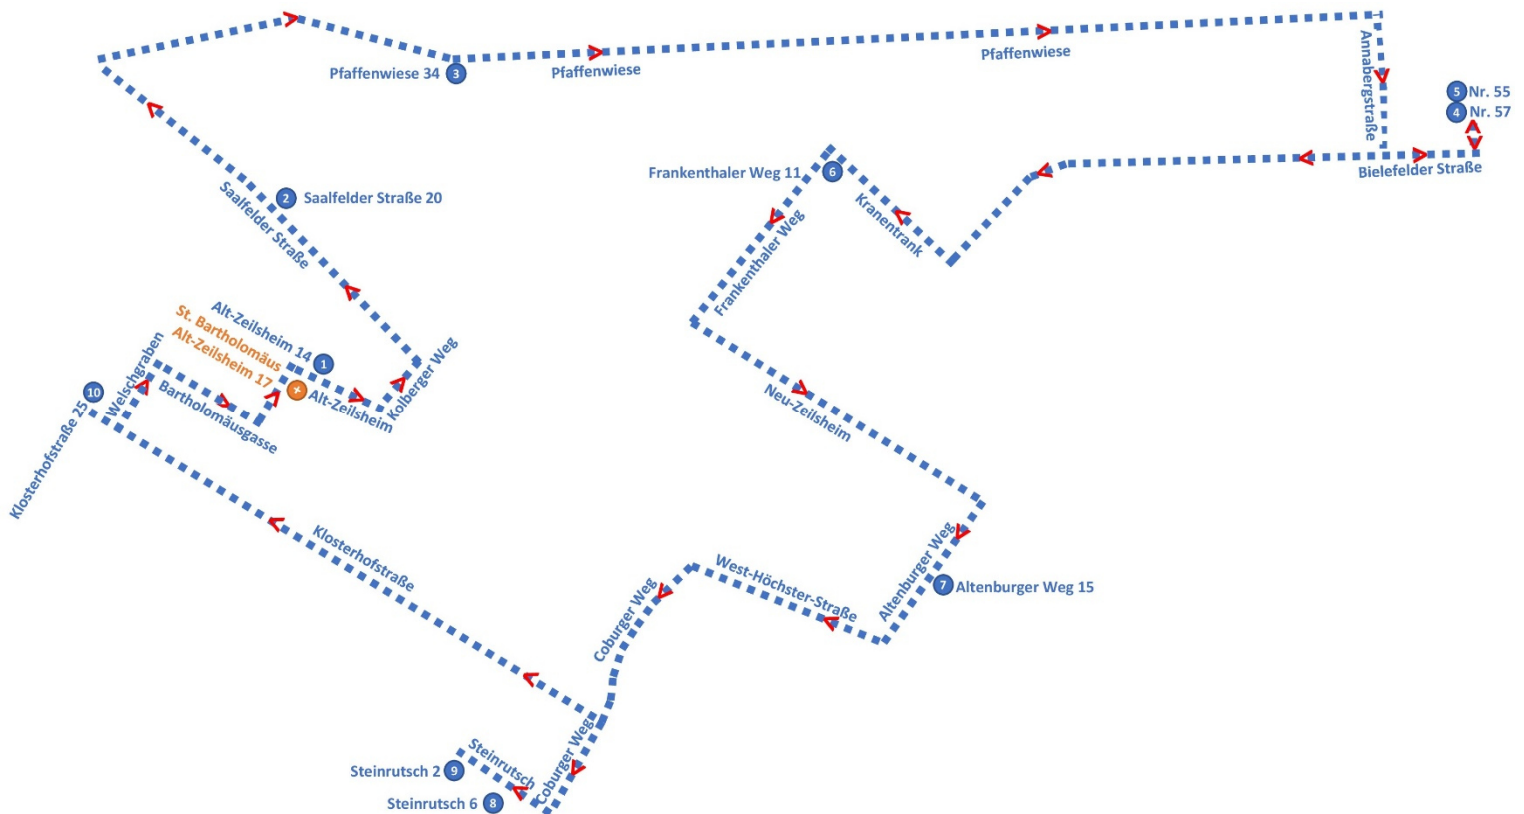

St. Bartholomäus

Katholische Pfarrei
Sankt Margareta Frankfurt am Main

Laufzettel zur Zeilsheimer Krippenausstellung 2020

Liebe Gemeindemitglieder, liebe Zeilsheimer,

wir laden Sie herzlich zu einem vorweihnachtlichen Spaziergang durch Zeilsheim ein, um einige Krippen in den Fenstern unserer Gemeindemitglieder zu bestaunen.

Start ist an der Kirche St. Bartholomäus, Alt Zeilsheim 17.

An den folgenden Adressen sind die Stationen. Sie können sich bei Ihrem Rundgang an dem Vorschlag auf der Karte orientieren.

Start/Ziel: Kirche St. Bartholomäus, Alt Zeilsheim 17

- 1. Station: Alt Zeilsheim 14**
- 2. Station: Saalfelder Str. 20**
- 3. Station: Pfaffenwiese 34**
- 4. Station: Bielefelder Str. 57 (2. Stock)**
- 5. Station: Bielefelder Str. 55**
- 6. Station: Frankenthaler Weg 11, Ecke Kranentränk**
- 7. Station: Altenburger Weg 15**
- 8. Station: Steinrutsch 6**
- 9. Station: Steinrutsch 2**
- 10. Station: Klosterhofstraße 25 (1. Stock)**